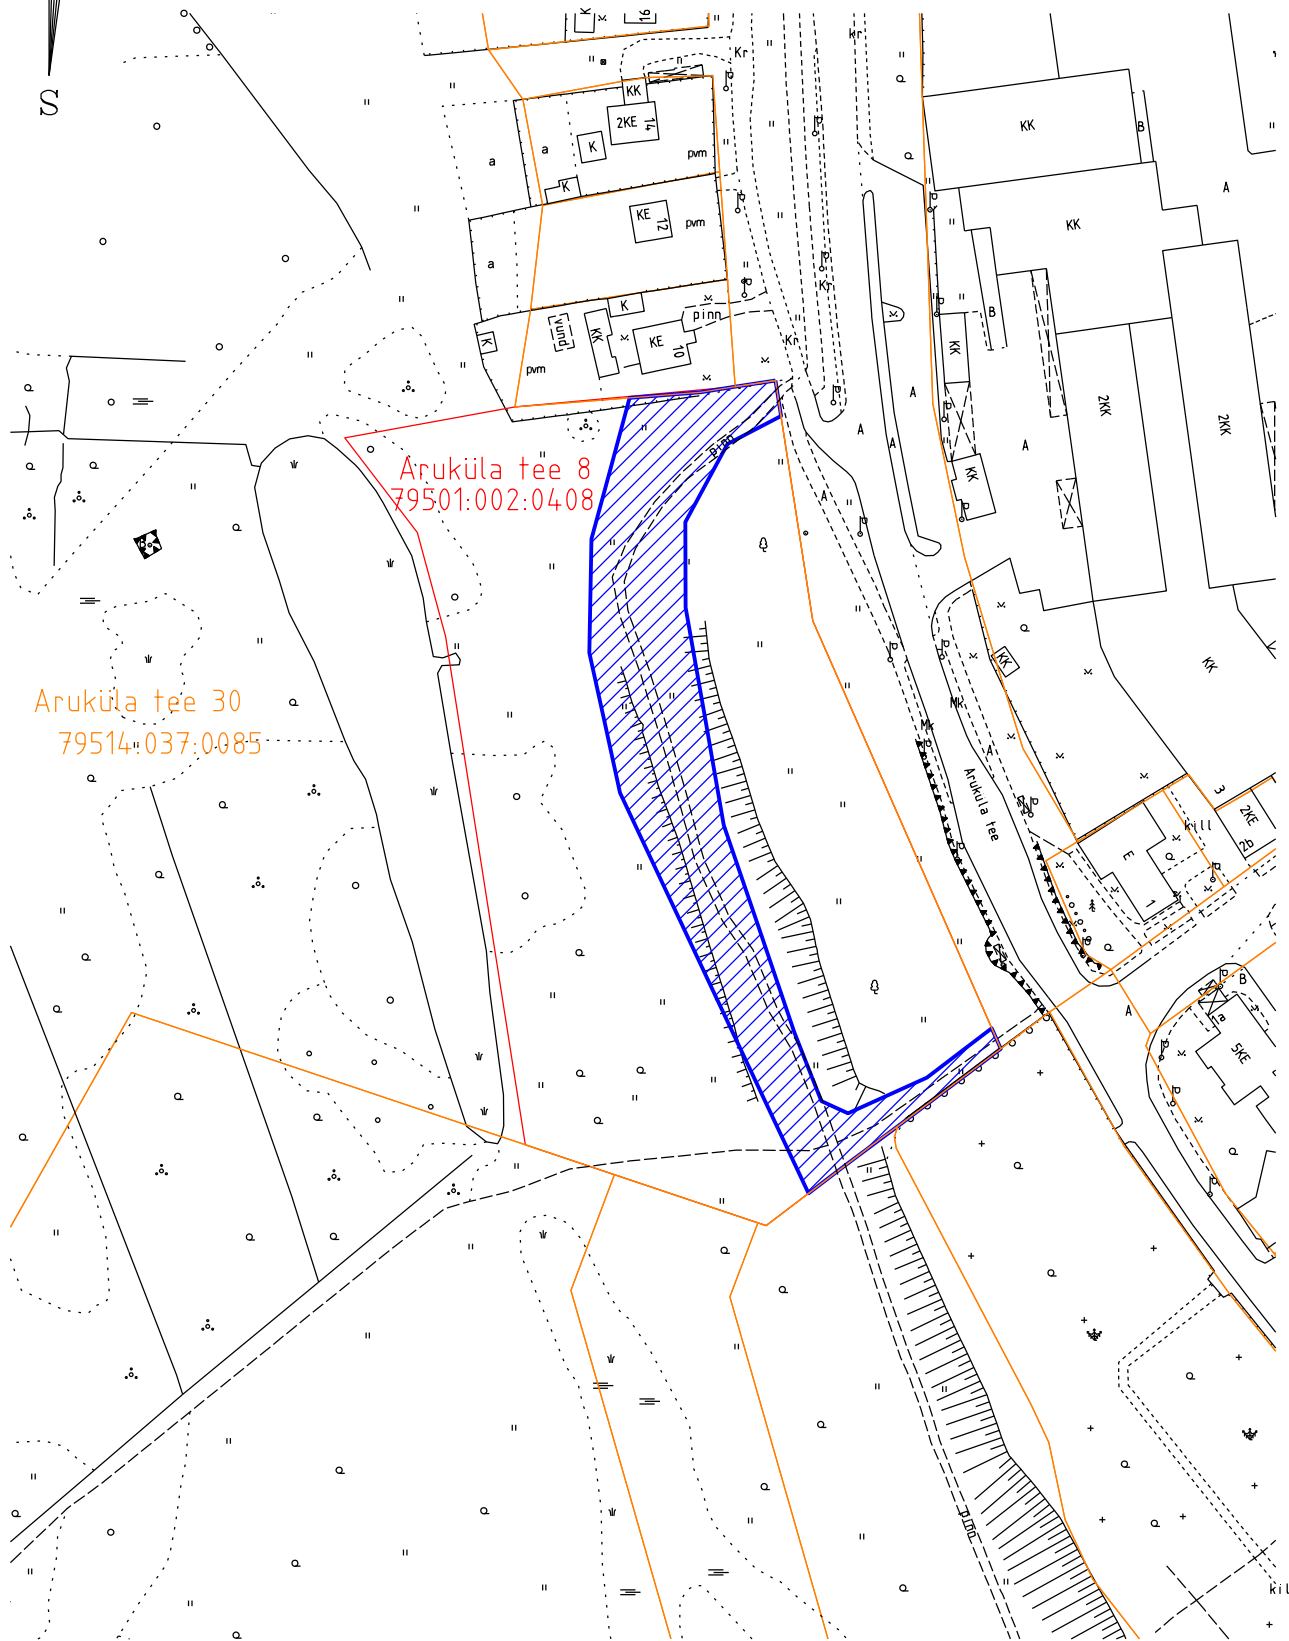

Isikliku kasutusõiguse seadmise asendiplaan

M 1: 2000

 Isikliku kasutusõiguse maa-ala, pindala 5222 m²

 Aruküla tee 8 katastriüksus

 Katastriüksuse piir